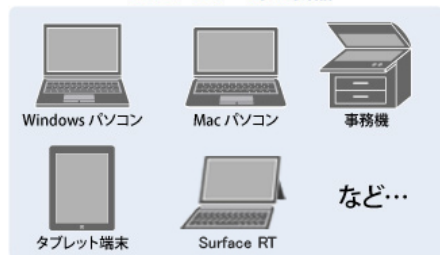

- ED-HB4G (4GB) ¥11,232(税込) 【税抜10,400円】
- ED-HB8G (8GB) ¥15,984(税込) 【税抜13,000円】
- ED-HB16G (16GB) ¥18,360(税込) 【税抜17,000円】

iPad Air

軽々と、パワフル。