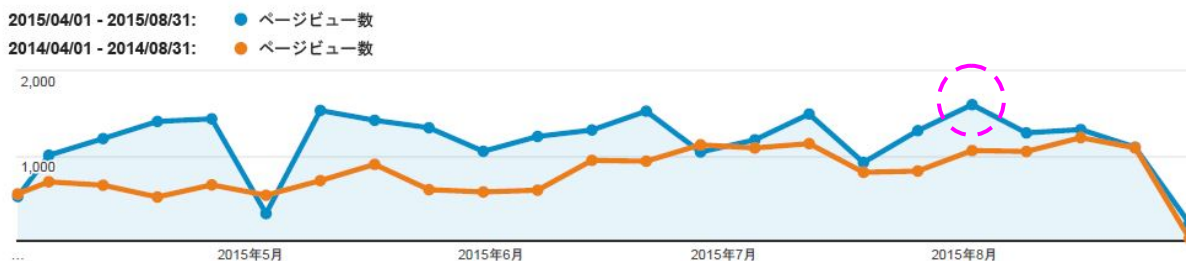

## (1) ユーザー数の推移

項目	今年度 4-8 月末	昨年度 4-8 月末(昨対)	備考
訪問数	10,581	9176(15.31%)	増加 ↑
ユーザー数	4,811	4,401(9.2%)	増加 ↑
ページビュー数	26,746	18,391(45.43%)	増加 ↑
サイト滞在時間	0:04:35	0:02:32(81.54%)	増加 ↑
新規訪問数	43.99%	46.61(-5.61)%	減少 ↓

### ◆特徴

- ・ 全体的に見てユーザー数増加傾向。
- ・ 増加しているものに対して新規の訪問者数は減少傾向にある。
- ・ 例年通り 5 月はゴールデンウィークのためユーザー数減少傾向。

### ページビュー数の推移

(月別コンテンツ記事更新数)

月	4	5	6	7	8	計
2015年	3	2	5	3	4	17
2014年	2	6	4	7	10	29

◆特徴

- 記事更新は減少しているが、全体的に増加傾向。マイナンバーセミナーについての情報掲載を更新したためと考えられる。