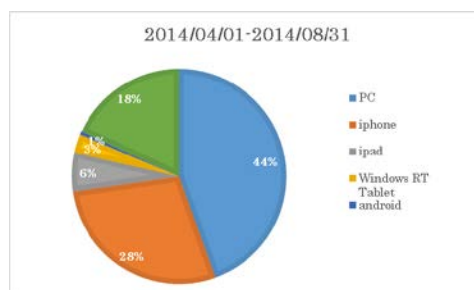

(3) 地域別ランキング

訪問数

市区町村	2015年度	2014年度
那覇	6,794 ↑	6,172
港区	409 ↑	186
大阪	386 ↑	355
沖縄	356 ↑	105
福岡	344 ↑	245
新宿区	156 ↑	109
千代田区	128 ↓	279
名古屋	104 ↑	53
中央区	103 ↓	115
小計	8,780 ↑	7,619

(4) デバイス (アクセス比率)

◆特徴

- ・ PC でのアクセス増加傾向。