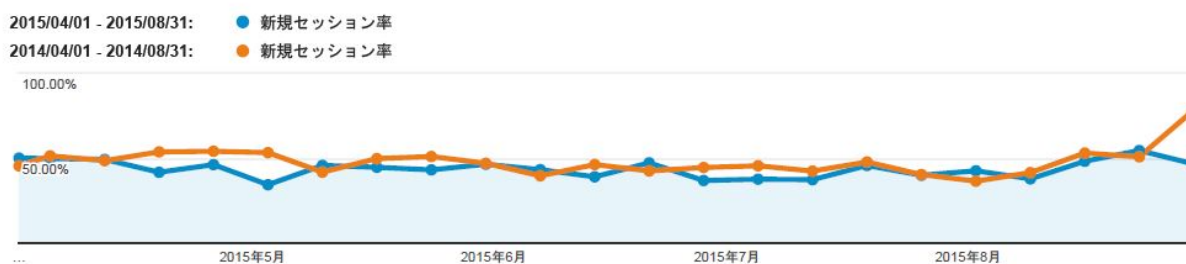

### ◆特徴

- ・ 全体的に見てユーザー数増加傾向。
- ・ 増加しているものに対して新規の訪問者数は減少傾向にある。
- ・ 例年通り 5 月はゴールデンウィークのためユーザー数減少傾向。

### ページビュー数の推移

(月別コンテンツ記事更新数)

月	4	5	6	7	8	計
2015年	3	2	5	3	4	17
2014年	2	6	4	7	10	29

◆特徴

- 記事更新は減少しているが、全体的に増加傾向。マイナンバーセミナーについての情報掲載を更新したためと考えられる。

### (2) 新規ユーザー推移 (新規訪問者率 -5.61%)

◆特徴

- 新規ユーザーは全体的に減少傾向。
- 新規ユーザーについては前年度と同様、時期の波も少ない様子。