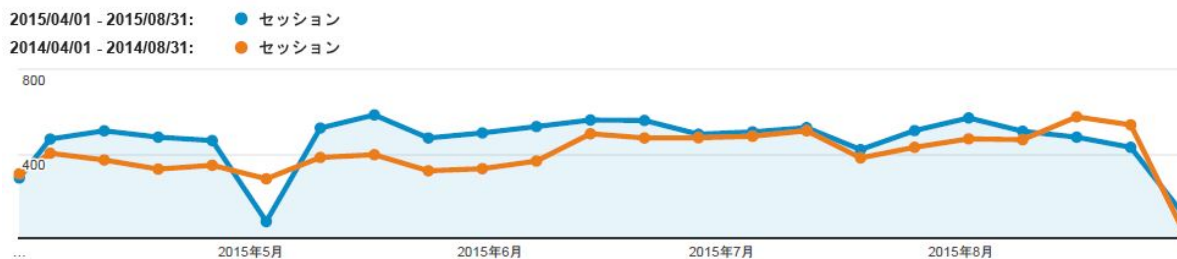

## (1) ユーザー数の推移

項目	今年度 4-8 月末	昨年度 4-8 月末(昨対)	備考
訪問数	10,581	9176(15.31%)	増加 ↑
ユーザー数	4,811	4,401(9.2%)	増加 ↑
ページビュー数	26,746	18,391(45.43%)	増加 ↑
サイト滞在時間	0:04:35	0:02:32(81.54%)	増加 ↑
新規訪問数	43.99%	46.61(-5.61)%	減少 ↓

### ◆特徴

- ・ 全体的に見てユーザー数増加傾向。
- ・ 増加しているものに対して新規の訪問者数は減少傾向にある。
- ・ 例年通り 5 月はゴールデンウィークのためユーザー数減少傾向。