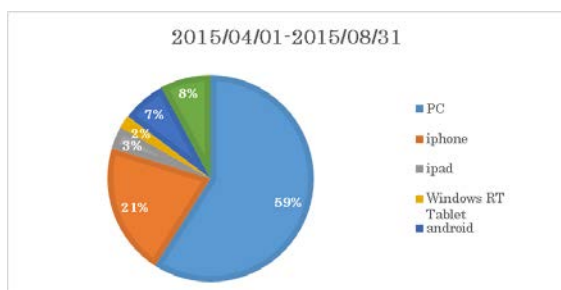

### ページビュー数の推移

(月別コンテンツ記事更新数)

月	4	5	6	7	8	計
2015年	3	2	5	3	4	17
2014年	2	6	4	7	10	29

◆特徴

- 記事更新は減少しているが、全体的に増加傾向。マイナンバーセミナーについての情報掲載を更新したためと考えられる。

### (2) 新規ユーザー推移 (新規訪問者率 -5.61%)

◆特徴

- 新規ユーザーは全体的に減少傾向。
- 新規ユーザーについては前年度と同様、時期の波も少ない様子。

### (3) 地域別ランキング

訪問数

市区町村	2015年度	2014年度
那覇	6,794 ↑	6,172
港区	409 ↑	186
大阪	386 ↑	355
沖縄	356 ↑	105
福岡	344 ↑	245
新宿区	156 ↑	109
千代田区	128 ↓	279
名古屋	104 ↑	53
中央区	103 ↓	115
小計	8,780 ↑	7,619

### (4) デバイス (アクセス比率)

◆特徴

- ・ PC でのアクセス増加傾向。