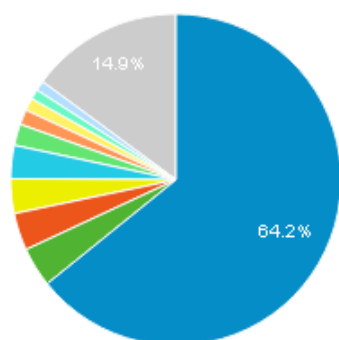

(5) トラフィック (アクセス) 比率

※検索エンジン比較

1. Internet Explorer			
2015/04/01 - 2015/08/31	6,960	65.78%	
2014/04/01 - 2014/08/31	6,394	69.68%	
2. Chrome			
2015/04/01 - 2015/08/31	2,190	20.70%	
2014/04/01 - 2014/08/31	1,503	16.38%	
3. Safari			
2015/04/01 - 2015/08/31	686	6.48%	
2014/04/01 - 2014/08/31	515	5.61%	
4. Firefox			
2015/04/01 - 2015/08/31	512	4.84%	
2014/04/01 - 2014/08/31	476	5.19%	
5. Android Browser			
2015/04/01 - 2015/08/31	167	1.58%	
2014/04/01 - 2014/08/31	213	2.32%	
6. Safari (in-app)			
2015/04/01 - 2015/08/31	40	0.38%	
2014/04/01 - 2014/08/31	34	0.37%	
7. Opera			
2015/04/01 - 2015/08/31	12	0.11%	
2014/04/01 - 2014/08/31	15	0.16%	
8. Edge			
2015/04/01 - 2015/08/31	3	0.03%	
2014/04/01 - 2014/08/31	0	0.00%	
9. IE with Chrome Frame			
2015/04/01 - 2015/08/31	2	0.02%	
2014/04/01 - 2014/08/31	4	0.04%	
10. Lunascape			
2015/04/01 - 2015/08/31	2	0.02%	
2014/04/01 - 2014/08/31	2	0.02%	

2015/04/01 - 2015/08/31